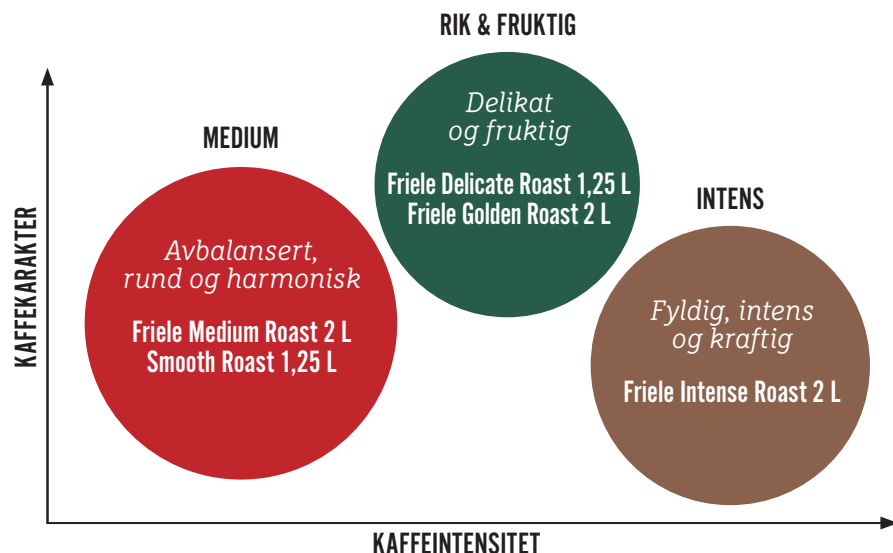

NY OG FORBEDRET SMAK

Basert på en rekke smakstester har JDE justert våre Friele Cafitesse-blandinger for at de skal passe perfekt for våre norske ganer. Vi tilbyr velsmakende blandinger innenfor tre smaksområder; Medium, Rik & Fruktig og Intens, og dessuten både sertifiserte (UTZ) og ikke- sertifiserte blandinger. I vårt sortiment kan alle finne en smak de liker.

Praktisk informasjon per variant

Tre av dagens Cafitesse-varianten utgår fra sortimentet i løpet av april, mens de øvrige videreføres (Smooth Roast) eller erstattes direkte av de nye Friele Cafitesse-variantene. Hos de store grossistene vil gammelt og nytt produkt linkes, slik at du automatisk får det nye produktet om du skulle bestille på gammelt varenummer.

NAVN I DAG	VARE-NUMMER:	EPD-NR:	ERSTATTES AV:	VARENUMMER NY VARIANT:	EPD-NR NY VARIANT:	ANBEFALT ERSTATTER UTGÅENDE PRODUKTER:	EPD-NR ANBEFALT ERSTATNINGPRODUKT:	KOMMENTAR:
Smooth Roast 1,25 l			Fortsetter som i dag	4019327	4618880			Kun varenr endres
Medium Roast 2 l	4021925	4004123	Friele Medium Roast 2 l	4019358	5021480			Linkes automatisk hos ASKO og Servicegrossistene
Arabica Gold 1,25 l	4021948	4004115	Friele Delicate Roast 1,25 l	4019360	5021506			Linkes automatisk hos ASKO og Servicegrossistene
Dark Excellence 2 l	4021950	4004149	Friele Intense Roast 2 l	4019361	5021514			Linkes automatisk hos ASKO og Servicegrossistene
Good Origin EKO 2 l	4031227	4107256	Friele Golden Roast 2 l	4019359	5021498			Linkes automatisk hos ASKO og Servicegrossistene
Good Origin 2 l	4021907	4004131	Erstattes ikke			Friele Golden Roast 2 l	5021498	Utgår
Arabica Gold 2 l	4019020	4527776	Erstattes ikke			Friele Golden Roast 2 l	5021498	Utgår
Selection 1,25 l	4031226	4213708	Erstattes ikke			Friele Delicate Roast 1,25 l	5021506	Utgår